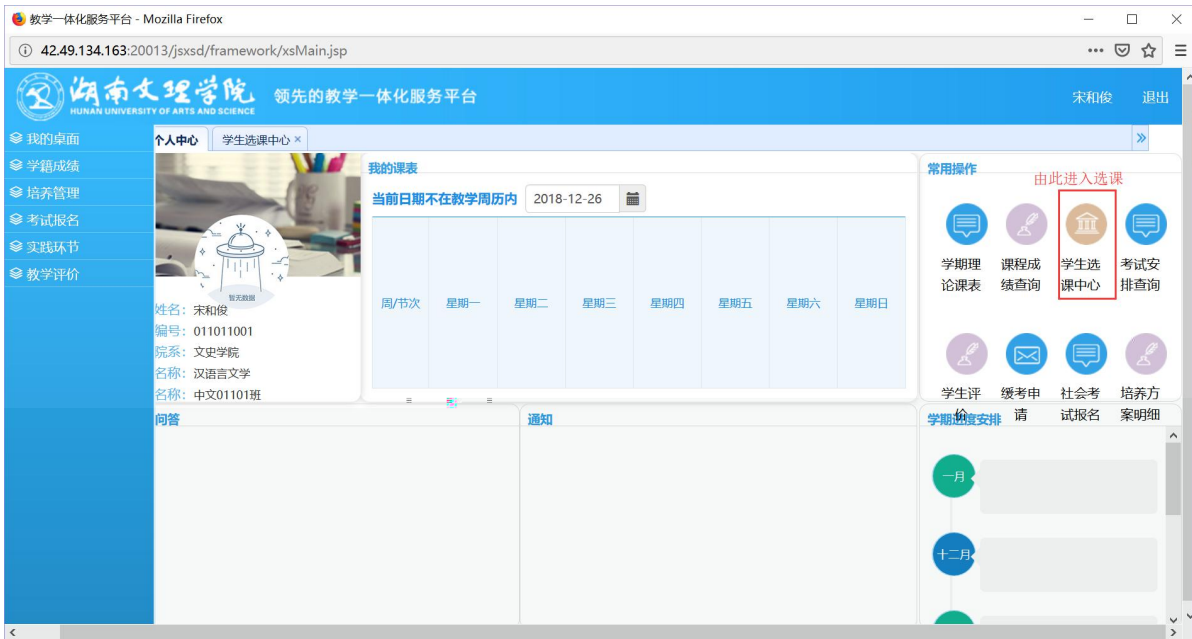

### 用户登录

请输入账号

请输入密码

忘记密码

登录

温馨提示: 推荐使用IE9以上浏览器以及360极速模式。

Copyright © 2017 湖南蓝盾科技发展有限公司 (R4.4)

选课学分情况 公选课选课